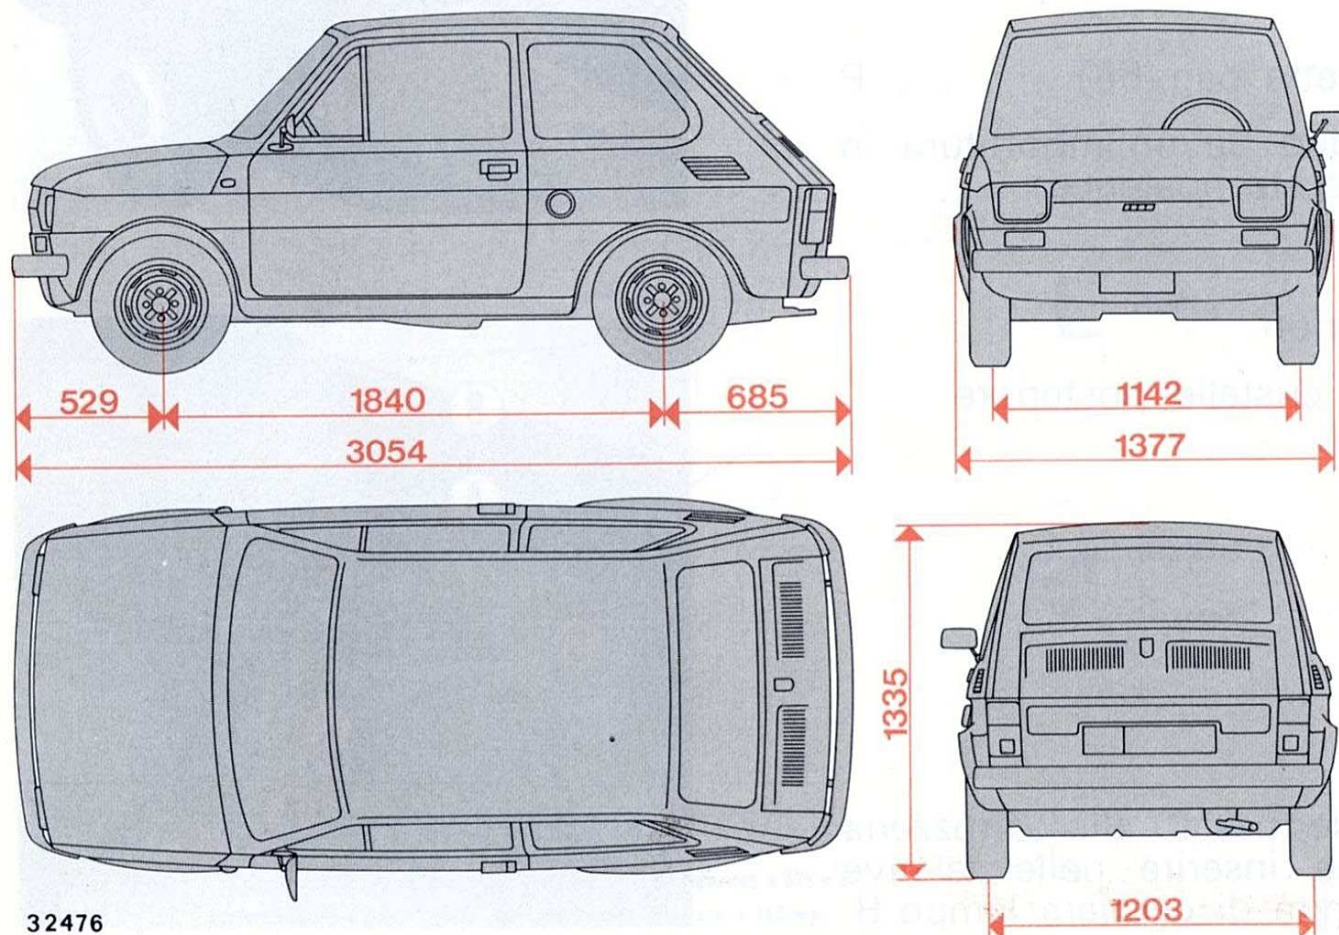

Fiat 126

dimensioni

32476

La versione non è identificata da nessuna sigla.

Sedili anteriori con schienale regolabile solo su richiesta.

Volante, pomello leva cambio e impugnatura freno a mano di diverso disegno.

L'altezza si intende a vettura scarica.

Il volume del vano bagagli anteriore è di 100 dm³.